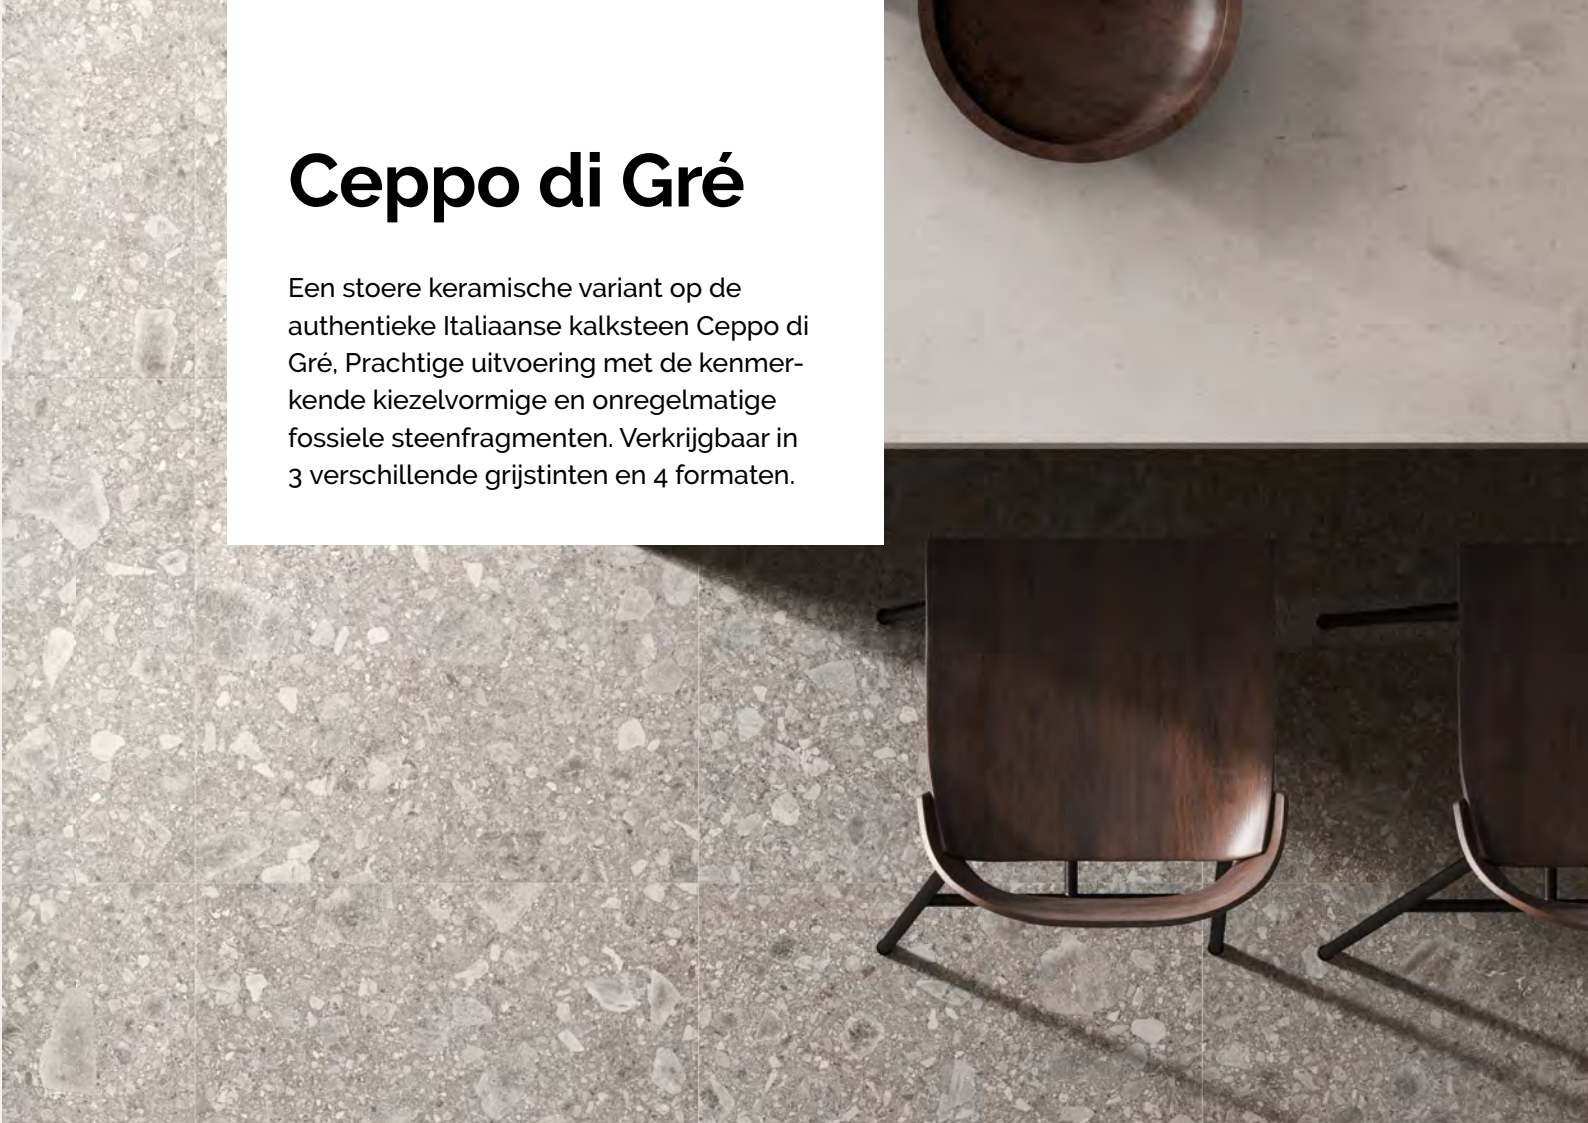

# Ceppo di Gré

Een stoere keramische variant op de authentieke Italiaanse kalksteen Ceppo di Gré. Prachtige uitvoering met de kenmerkende kiezelvormige en onregelmatige fossiele steenfragmenten. Verkrijgbaar in 3 verschillende grijs tinten en 4 formaten.