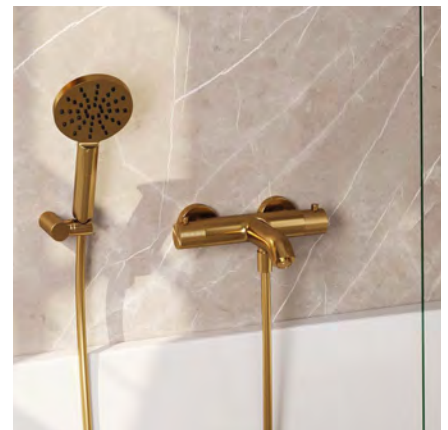

## Kranen voor douche, bad en wastafel

Een kraan lijkt een detail, maar is mede bepalend voor de uitstraling van de badkamer. Kies daarom met zorg de juiste kraan voor de perfecte finishing touch. Kom langs voor een ruim en gevarieerd assortiment kranen van Brauer. Prachtige design kranen voor badkamer en toilet. En voor de douche zijn er complete douchesets verkrijgbaar.

RVS - geborsteld

Chrome

Gunmetal geborsteld

Zwart mat

Koper geborsteld

Goud geborsteld